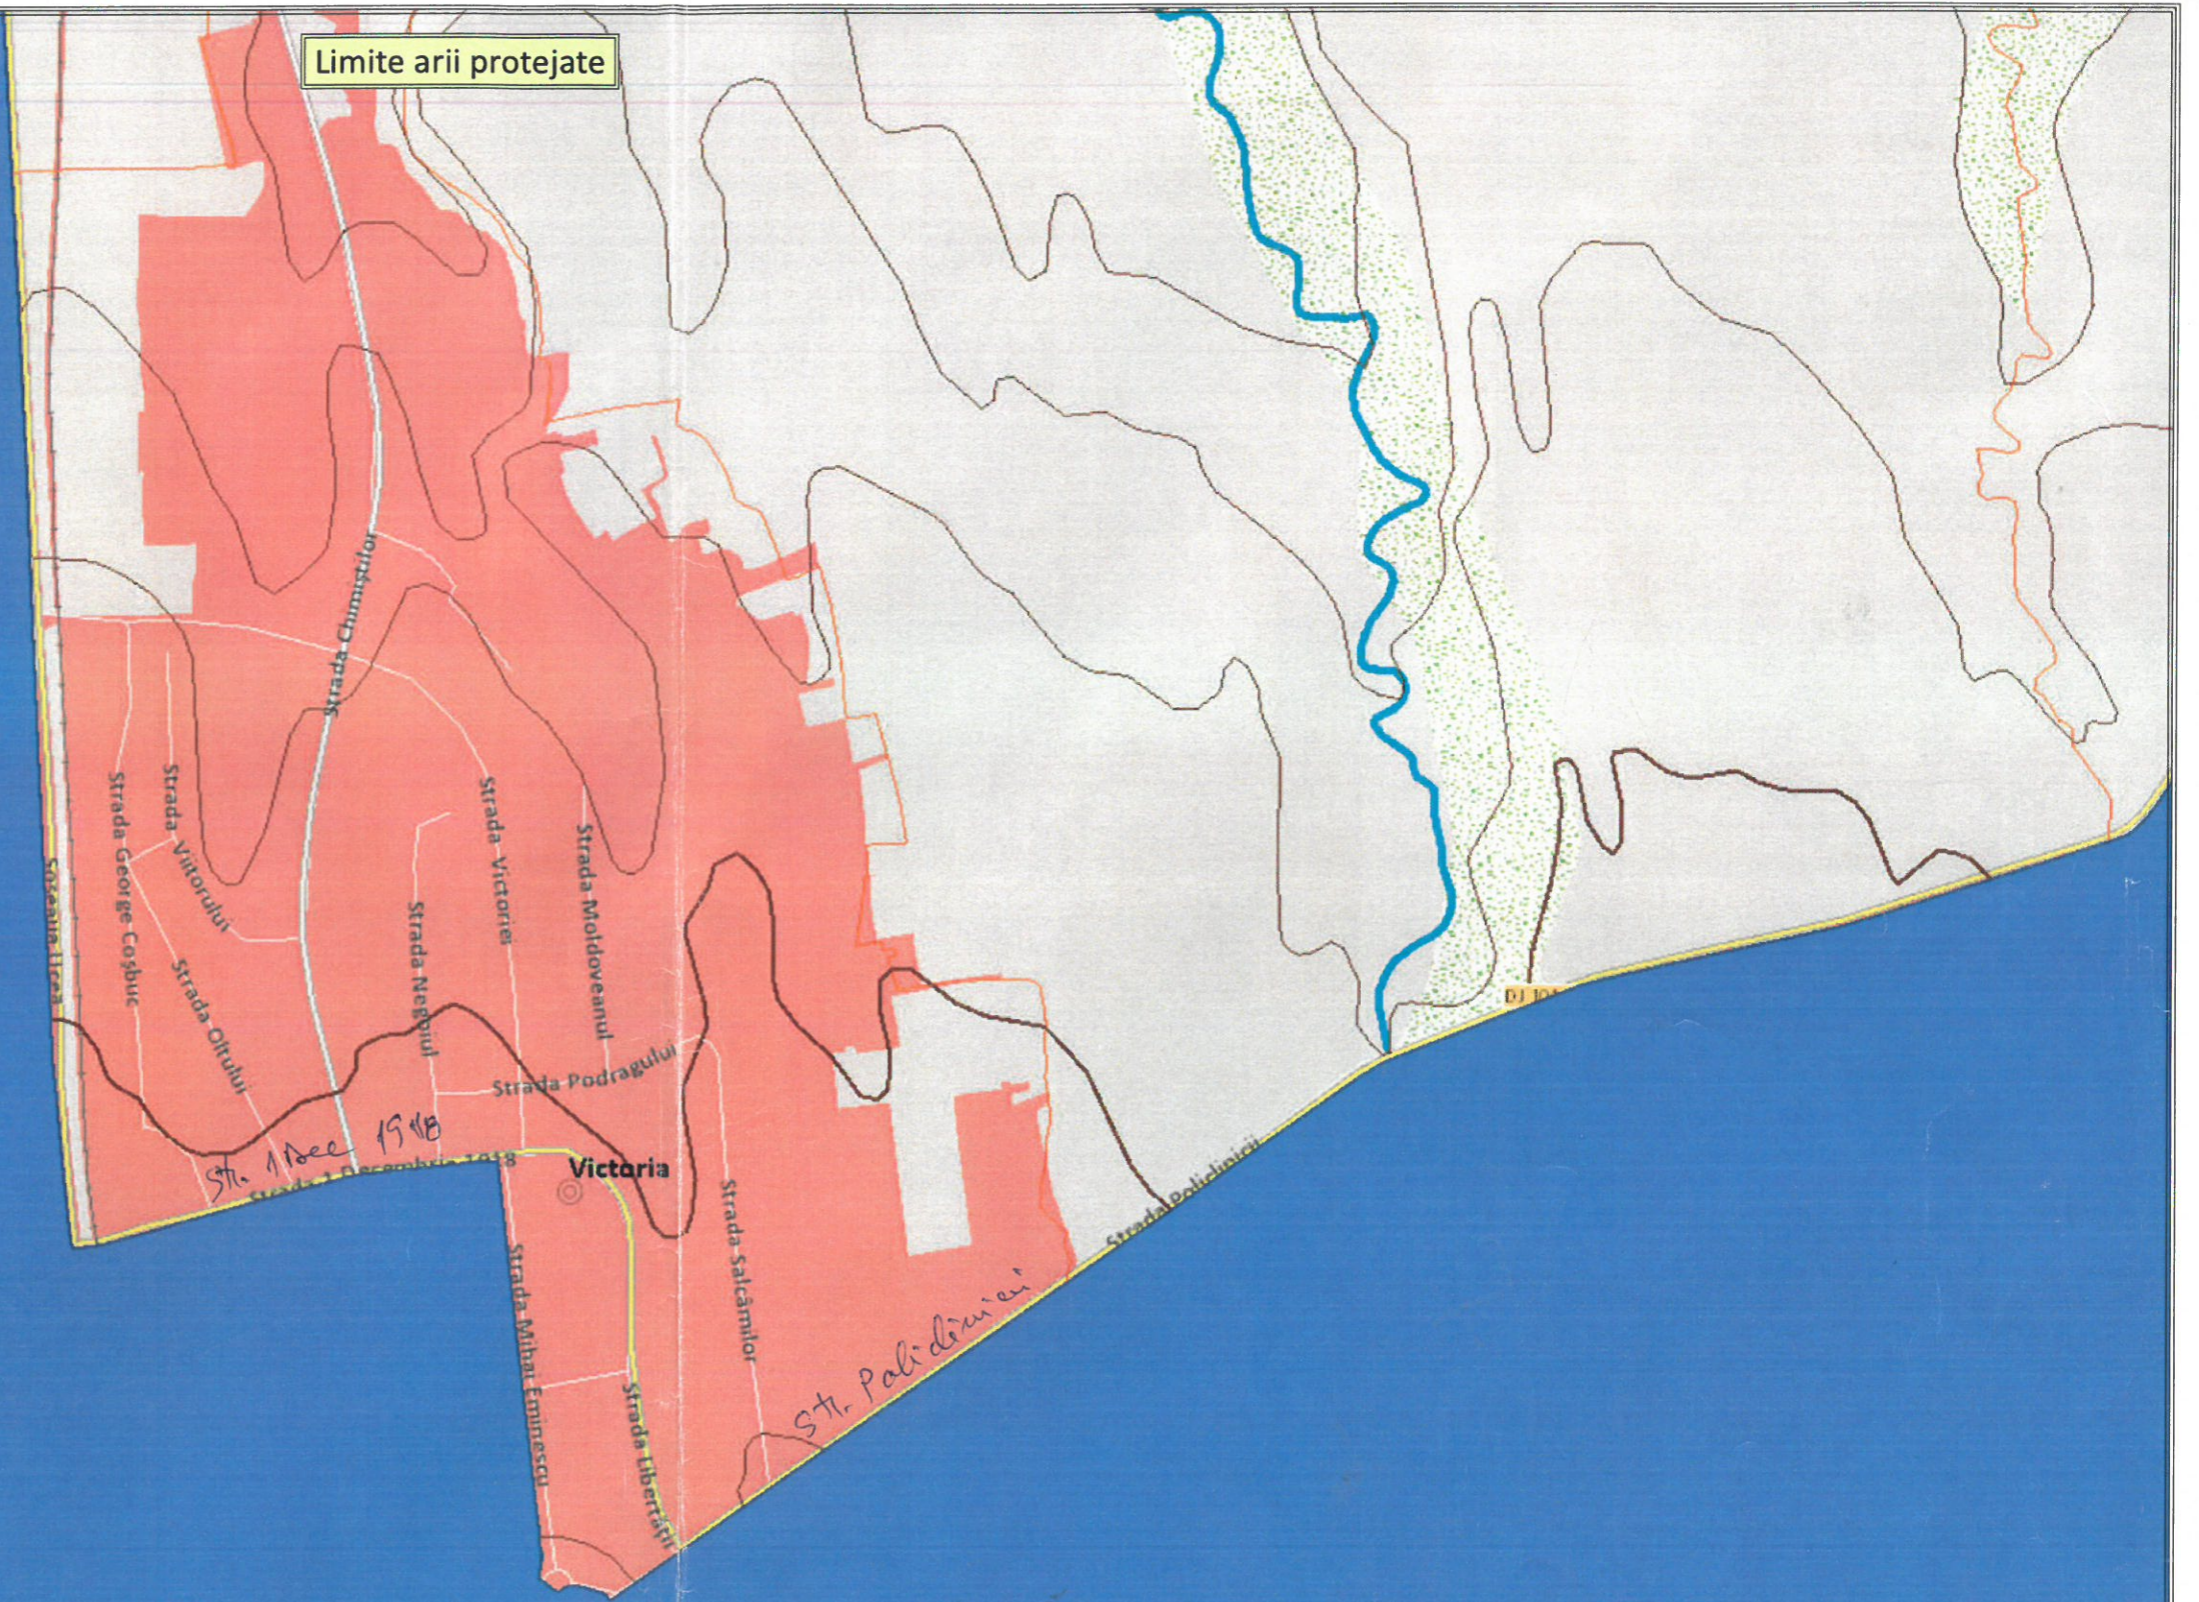

Legendă

Arii protejate

-  Delta Dunării
-  Rezervații
-  Parcuri
-  SCI
-  SPA

Limite arii protejate

Data: 11.12.2020

Scara 1:7,560

© ANPM SIM

Piemantul Făgăraș
ROSPA - 0098